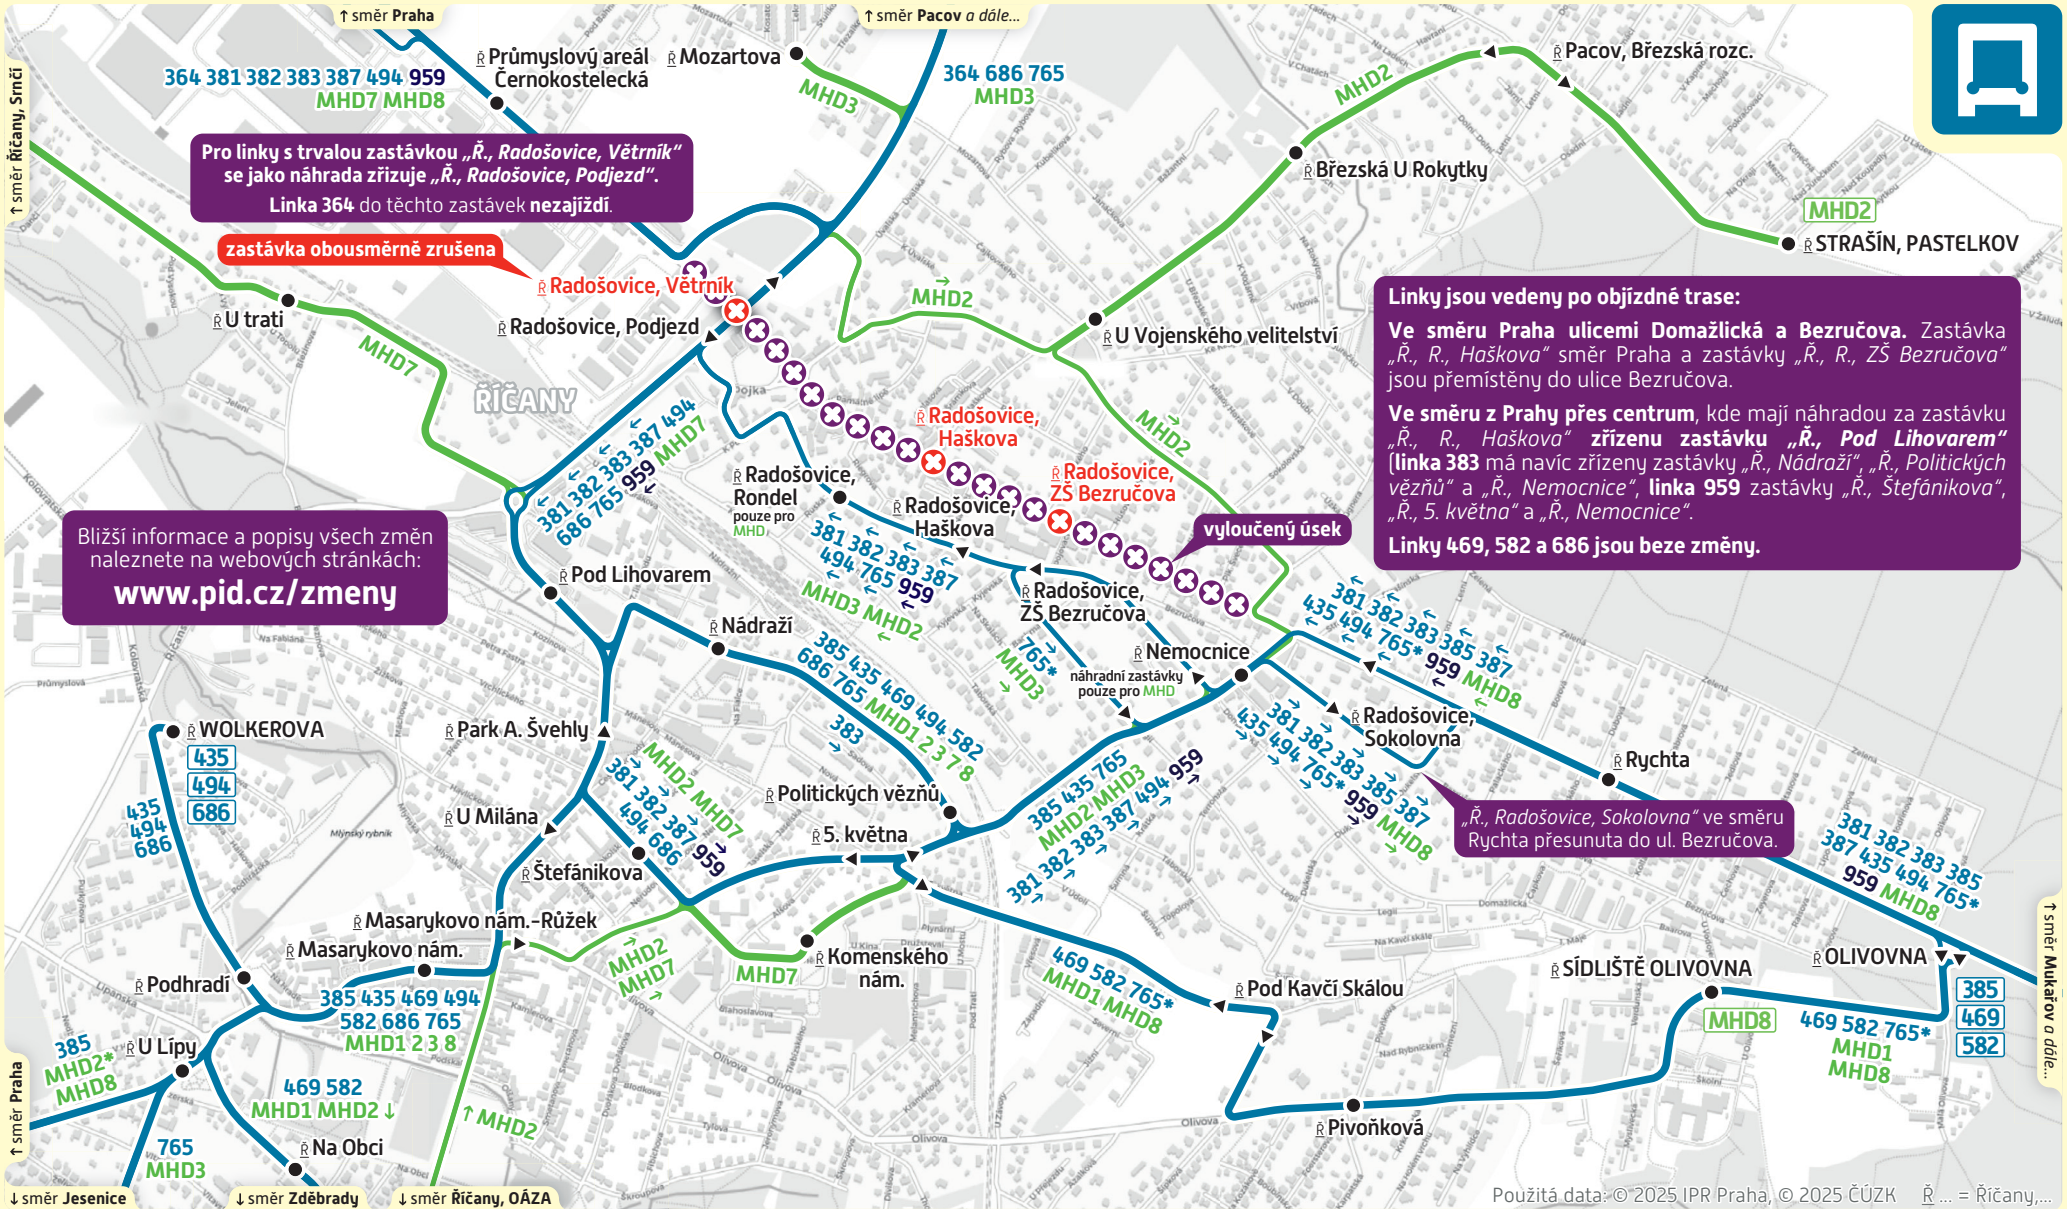

dočasná změna

Etapa IIIa - uzavírka silnice I/2 v Říčanech

od 5. května 2025 (pondělí)
do odvolání [předpoklad konec června 2025]

Stedujte, prosím, důsledně jednotlivé výtukové JŘ. Linky nezastavují ve všech zastávkách zakreslených na souhrnných trasách.

Omouváme se za případné nepříjemnosti a děkujeme Vám za pochopení.

© ROPID, duben 2025

234 704 560

www.pid.cz

pid

pražská integrovaná
doprava

Dopravci PID