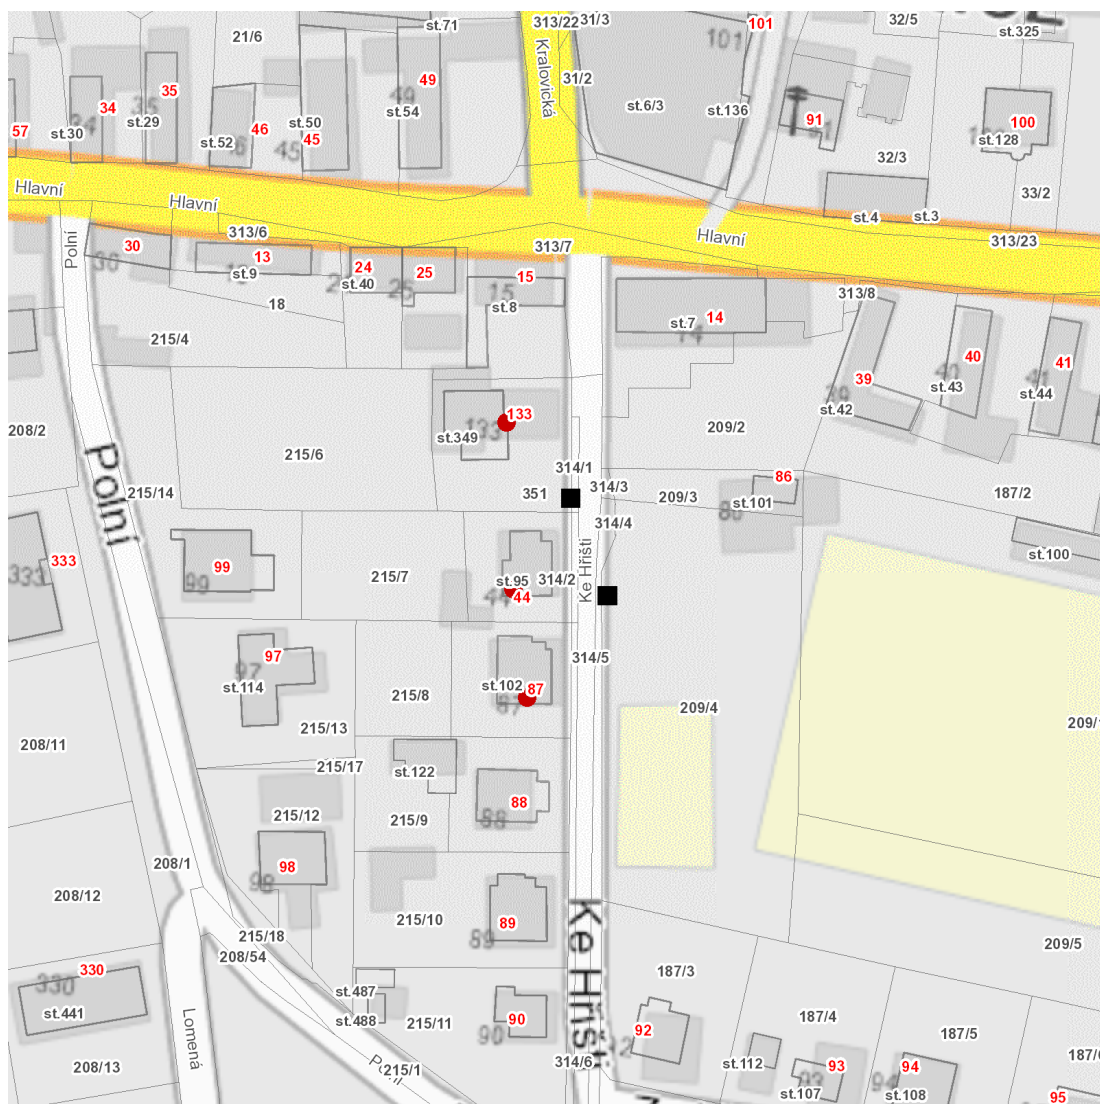

dne **15. 10. 2024** od **13:00** do **15:00** hodin

Plánovaná odstávka zahrnuje tyto lokality:**Křenice (okres Praha-východ)**

Ke Hřišti: č. p. 44, 87, 133

UPOZORNĚNÍ

Dotčené zařízení distribuční soustavy je nutné i v době odstávky považovat za zařízení pod napětím, a proto vás žádáme o dodržení všech zásad bezpečnosti a provedení opatření potřebných k zamezení případných škod na zdraví a majetku. | Provozovatelé výroben elektřiny jsou povinni zajistit přerušení dodávky elektřiny z výroby do vypnutého úseku distribuční soustavy.

dne 15. 10. 2024 od 13:00 do 15:00 hodin

Orientační mapový podklad odstávkou dotčených lokalit

VYSVĚTLIVKY

- – adresy dotčené odstávkou elektřiny
- – místa připojení k elektrické síti dotčená odstávkou

INFORMACE ZASLÁNA

IDDS: f43avdw (OBEC KŘENICE)