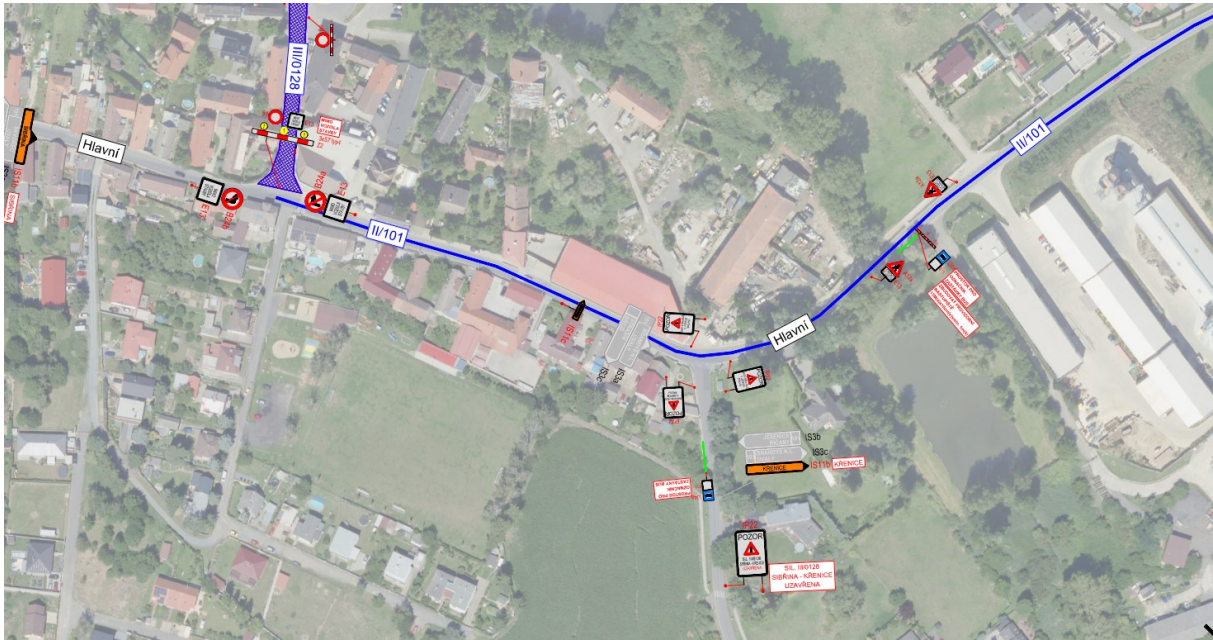

Závěrem žádáme cestující, aby pozorně sledovali výlukové jízdní řády linek 303 a 366 na zastávkových sloupcích či stránkách www.pid.cz a www.dpp.cz, případně v on-line aplikacích PID Lítačka a IDOS.

V případě jakýchkoliv dotazů se neváhejte na OÚ Křenice obrátit a to prostřednictvím emailu starosta@obec-krenice.cz nebo telefonicky na tel.č. 603 462 666.

OÚ Křenice