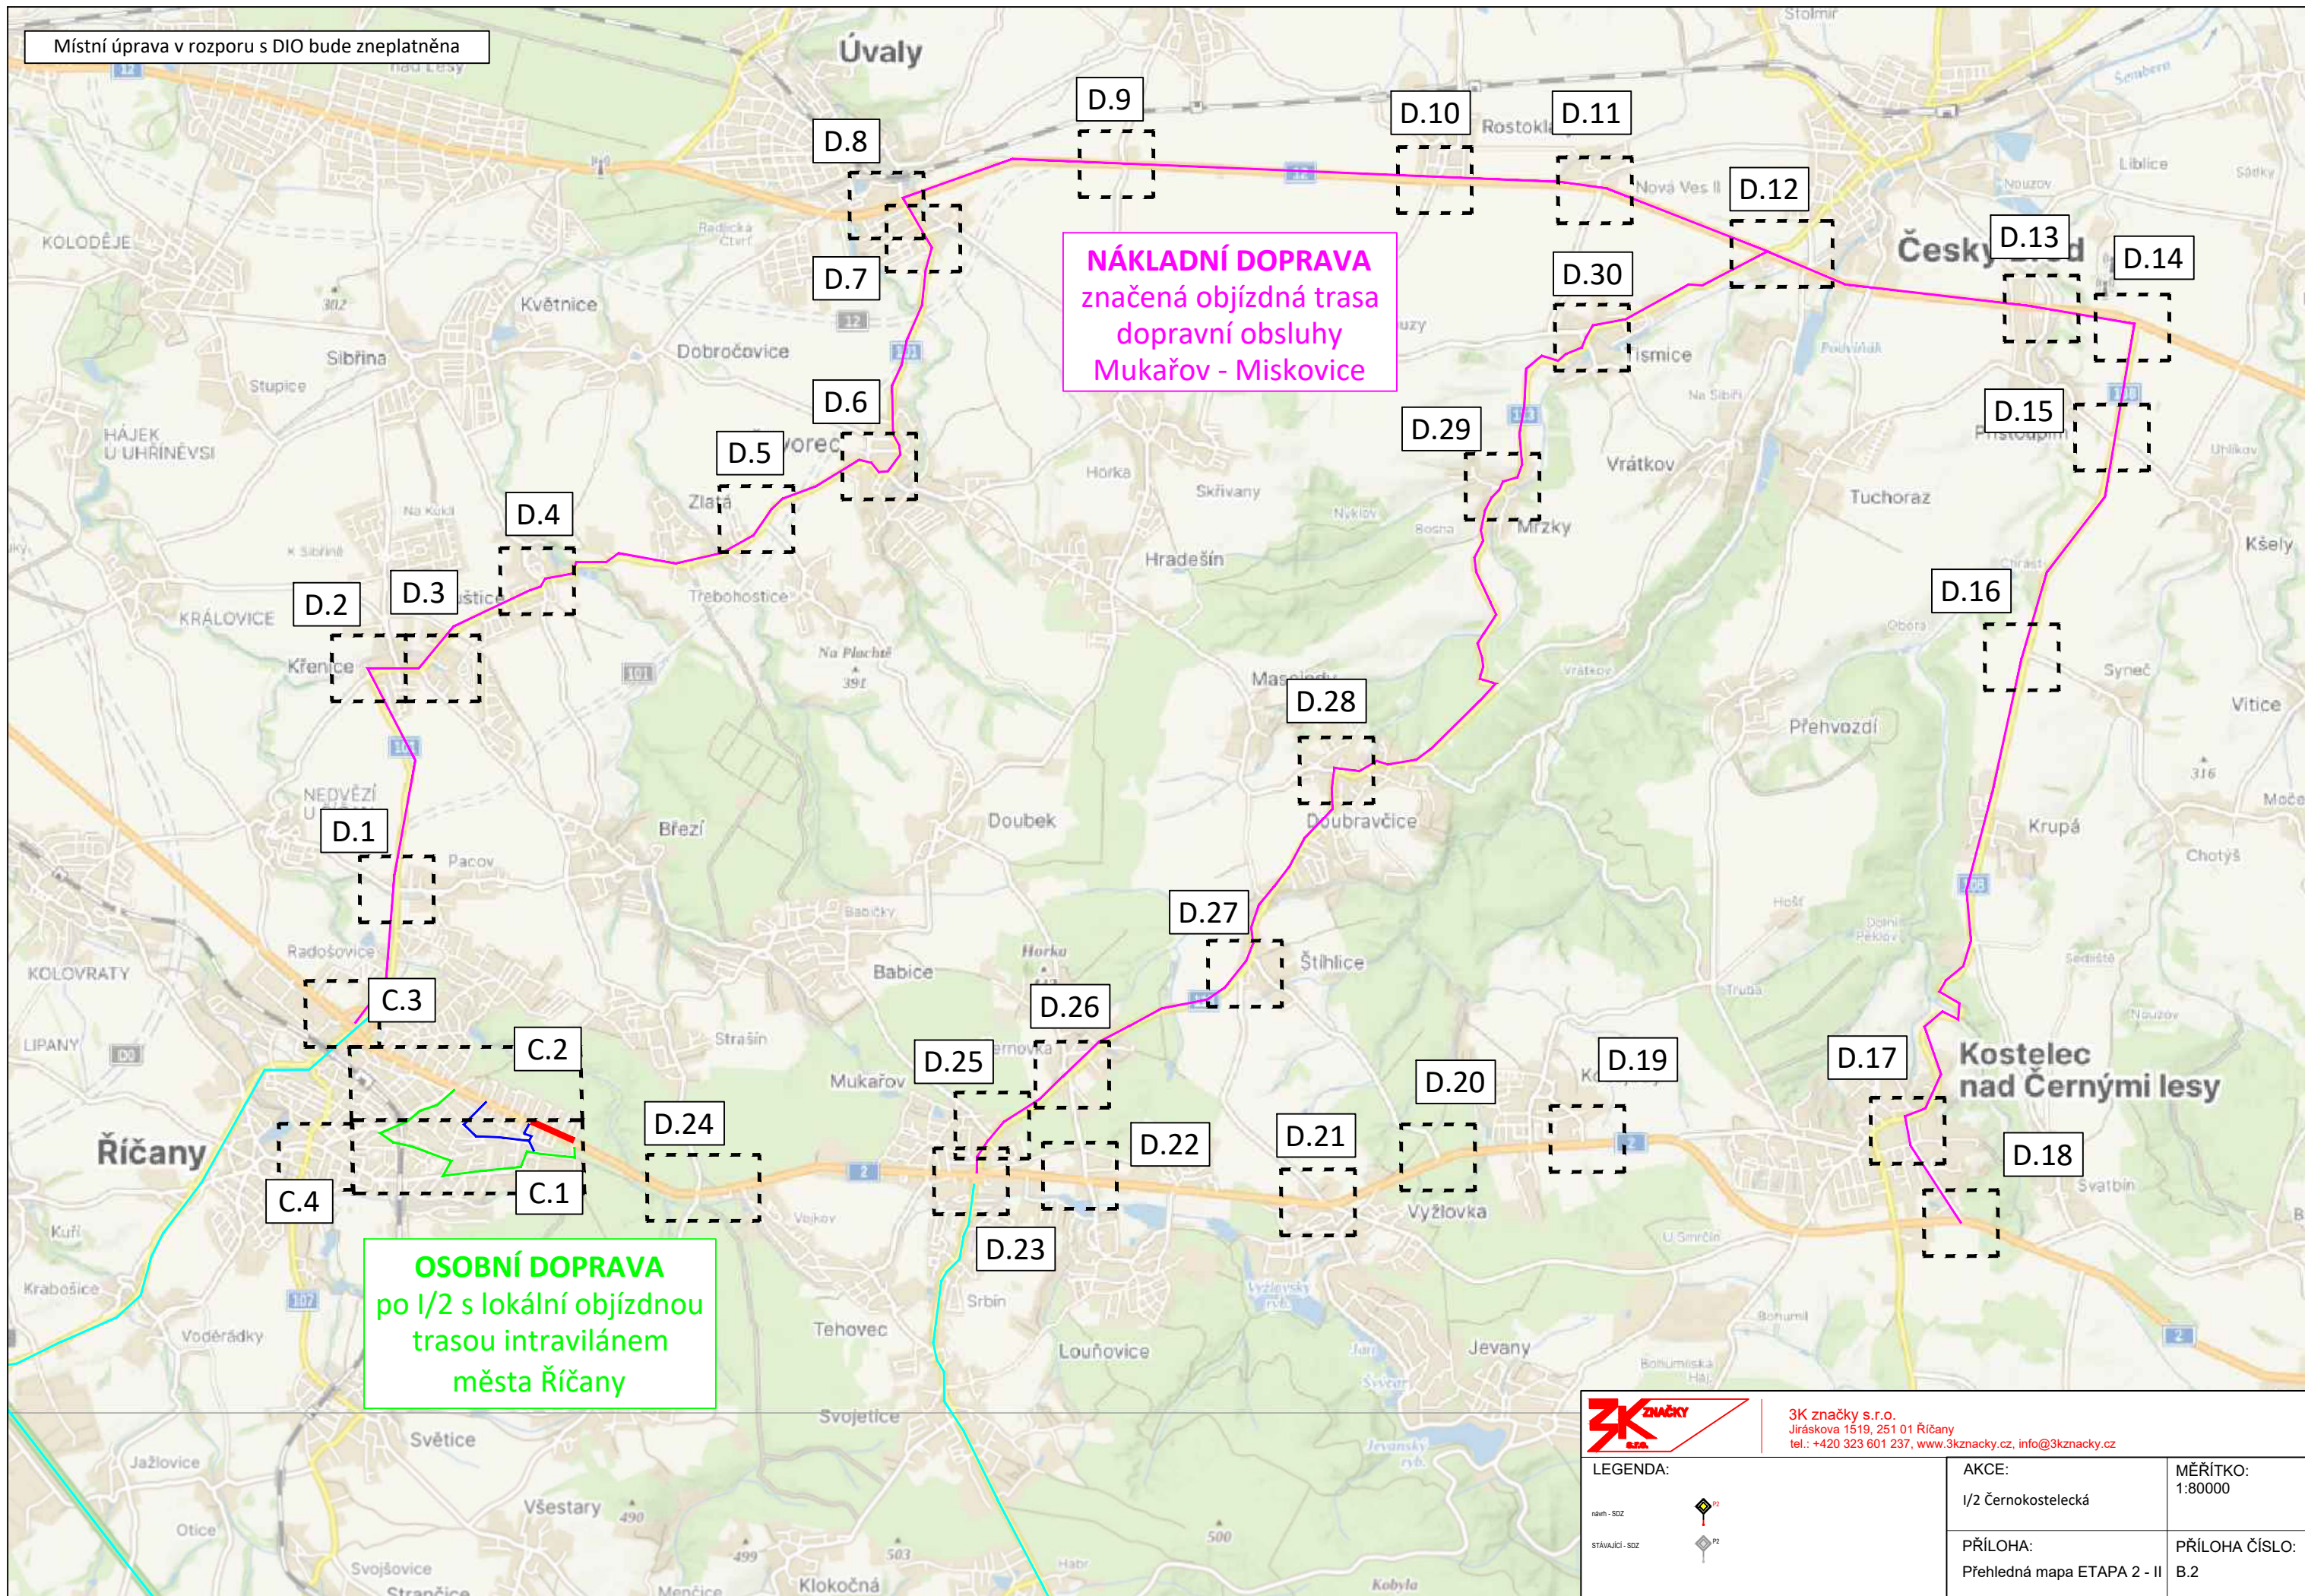

Místní úprava v rozporu s DIO bude zneplatněna

**NÁKLADNÍ DOPRAVA**  
značená objízdná trasa  
dopravní obsluhy  
Mukařov - Miskovice

**OSOBNÍ DOPRAVA**  
po 1/2 s lokální objízdnou  
trasou intravilánem  
města Říčany

3K značky s.r.o.  
Jiráskova 1519, 251 01 Říčany  
tel.: +420 323 601 237, www.3kznancky.cz, info@3kznancky.cz

LEGENDA:

- nahř - SOZ
- STÁVAJÍCÍ - SOZ

AKCE: 1/2 Černokostecká	MĚŘÍTKO: 1:80000
PŘÍLOHA: Přehledná mapa ETAPA 2 - II	PŘÍLOHA ČÍSLO: B.2